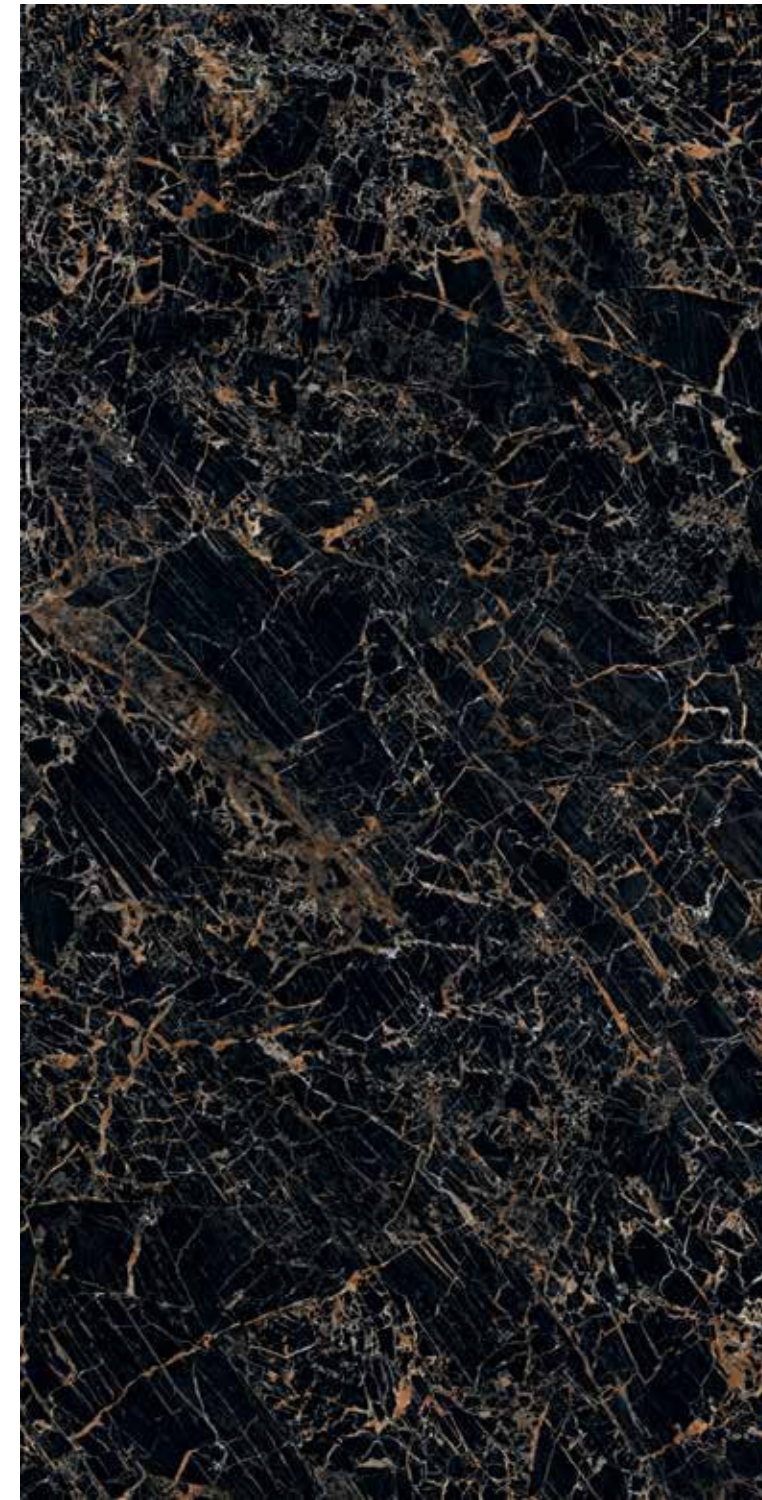

ROSA VENEZIA

BLACK & GOLD

163,5x323,5 12MM

LUX
G0067884 F 342,90