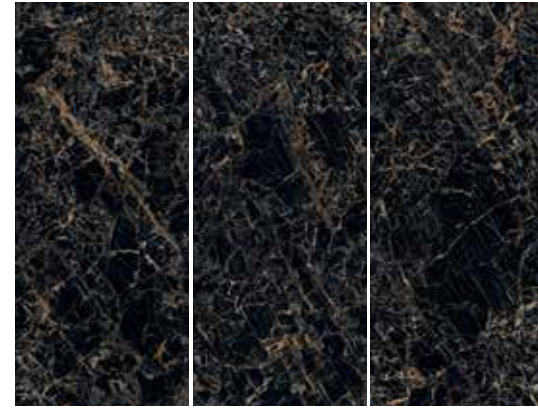

BLACK & GOLD

120x280 6 MM