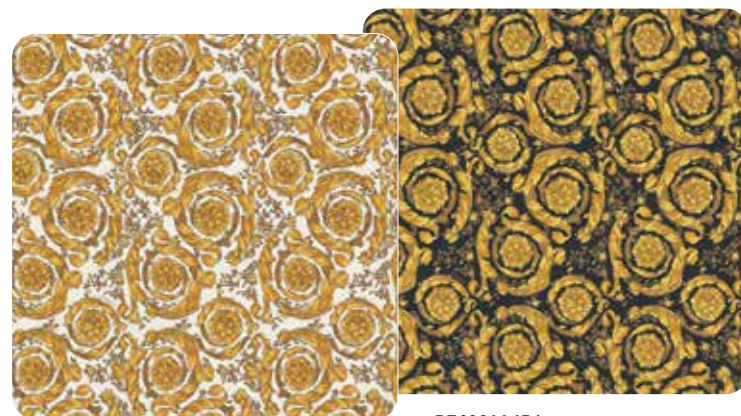

MATCHING PROPOSAL

IWALL DECOR MANIFESTO, LASTRE 120X280 CM, SI MIXANO PERFETTAMENTE CON I COLORI DELLA SERIE MAXIMVS PER DARE LA POSSIBILITÀ DI CREARE UN MAGGIORE NUMERO DI COMBINAZIONI DECORATIVE CHE SODDISFANO LE RICHIESTE PIÙ ETEROGENEE.

The Wall Decor Manifesto, 120x280 cm slabs, mix perfectly with the colours of the maximvs series achieving a greater number of decorative combinations that meet the most heterogeneous demands.

BAROCCO

PF60011453
BAROCCO WHITE
120x280 - 6 MM
PZ 3.909,50

PF60011454
BAROCCO BLACK
120x280 - 6 MM
PZ 3.909,50