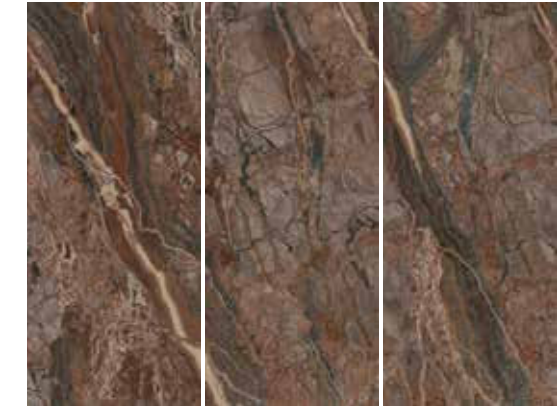

ROSA VENEZIA

120x280 6 MM

RIPRESA GRAFICA TRA LE DIVERSE LASTRE CONTENUTA ENTRO UNA TOLLERANZA DI 3 CM.
COMPOSIZIONE A 3 LASTRE NON VENDIBILI SINGOLARMENTE.

Graphic clearance among the different slabs ranging within 3 cm.
3 Composition slabs not sold separately.