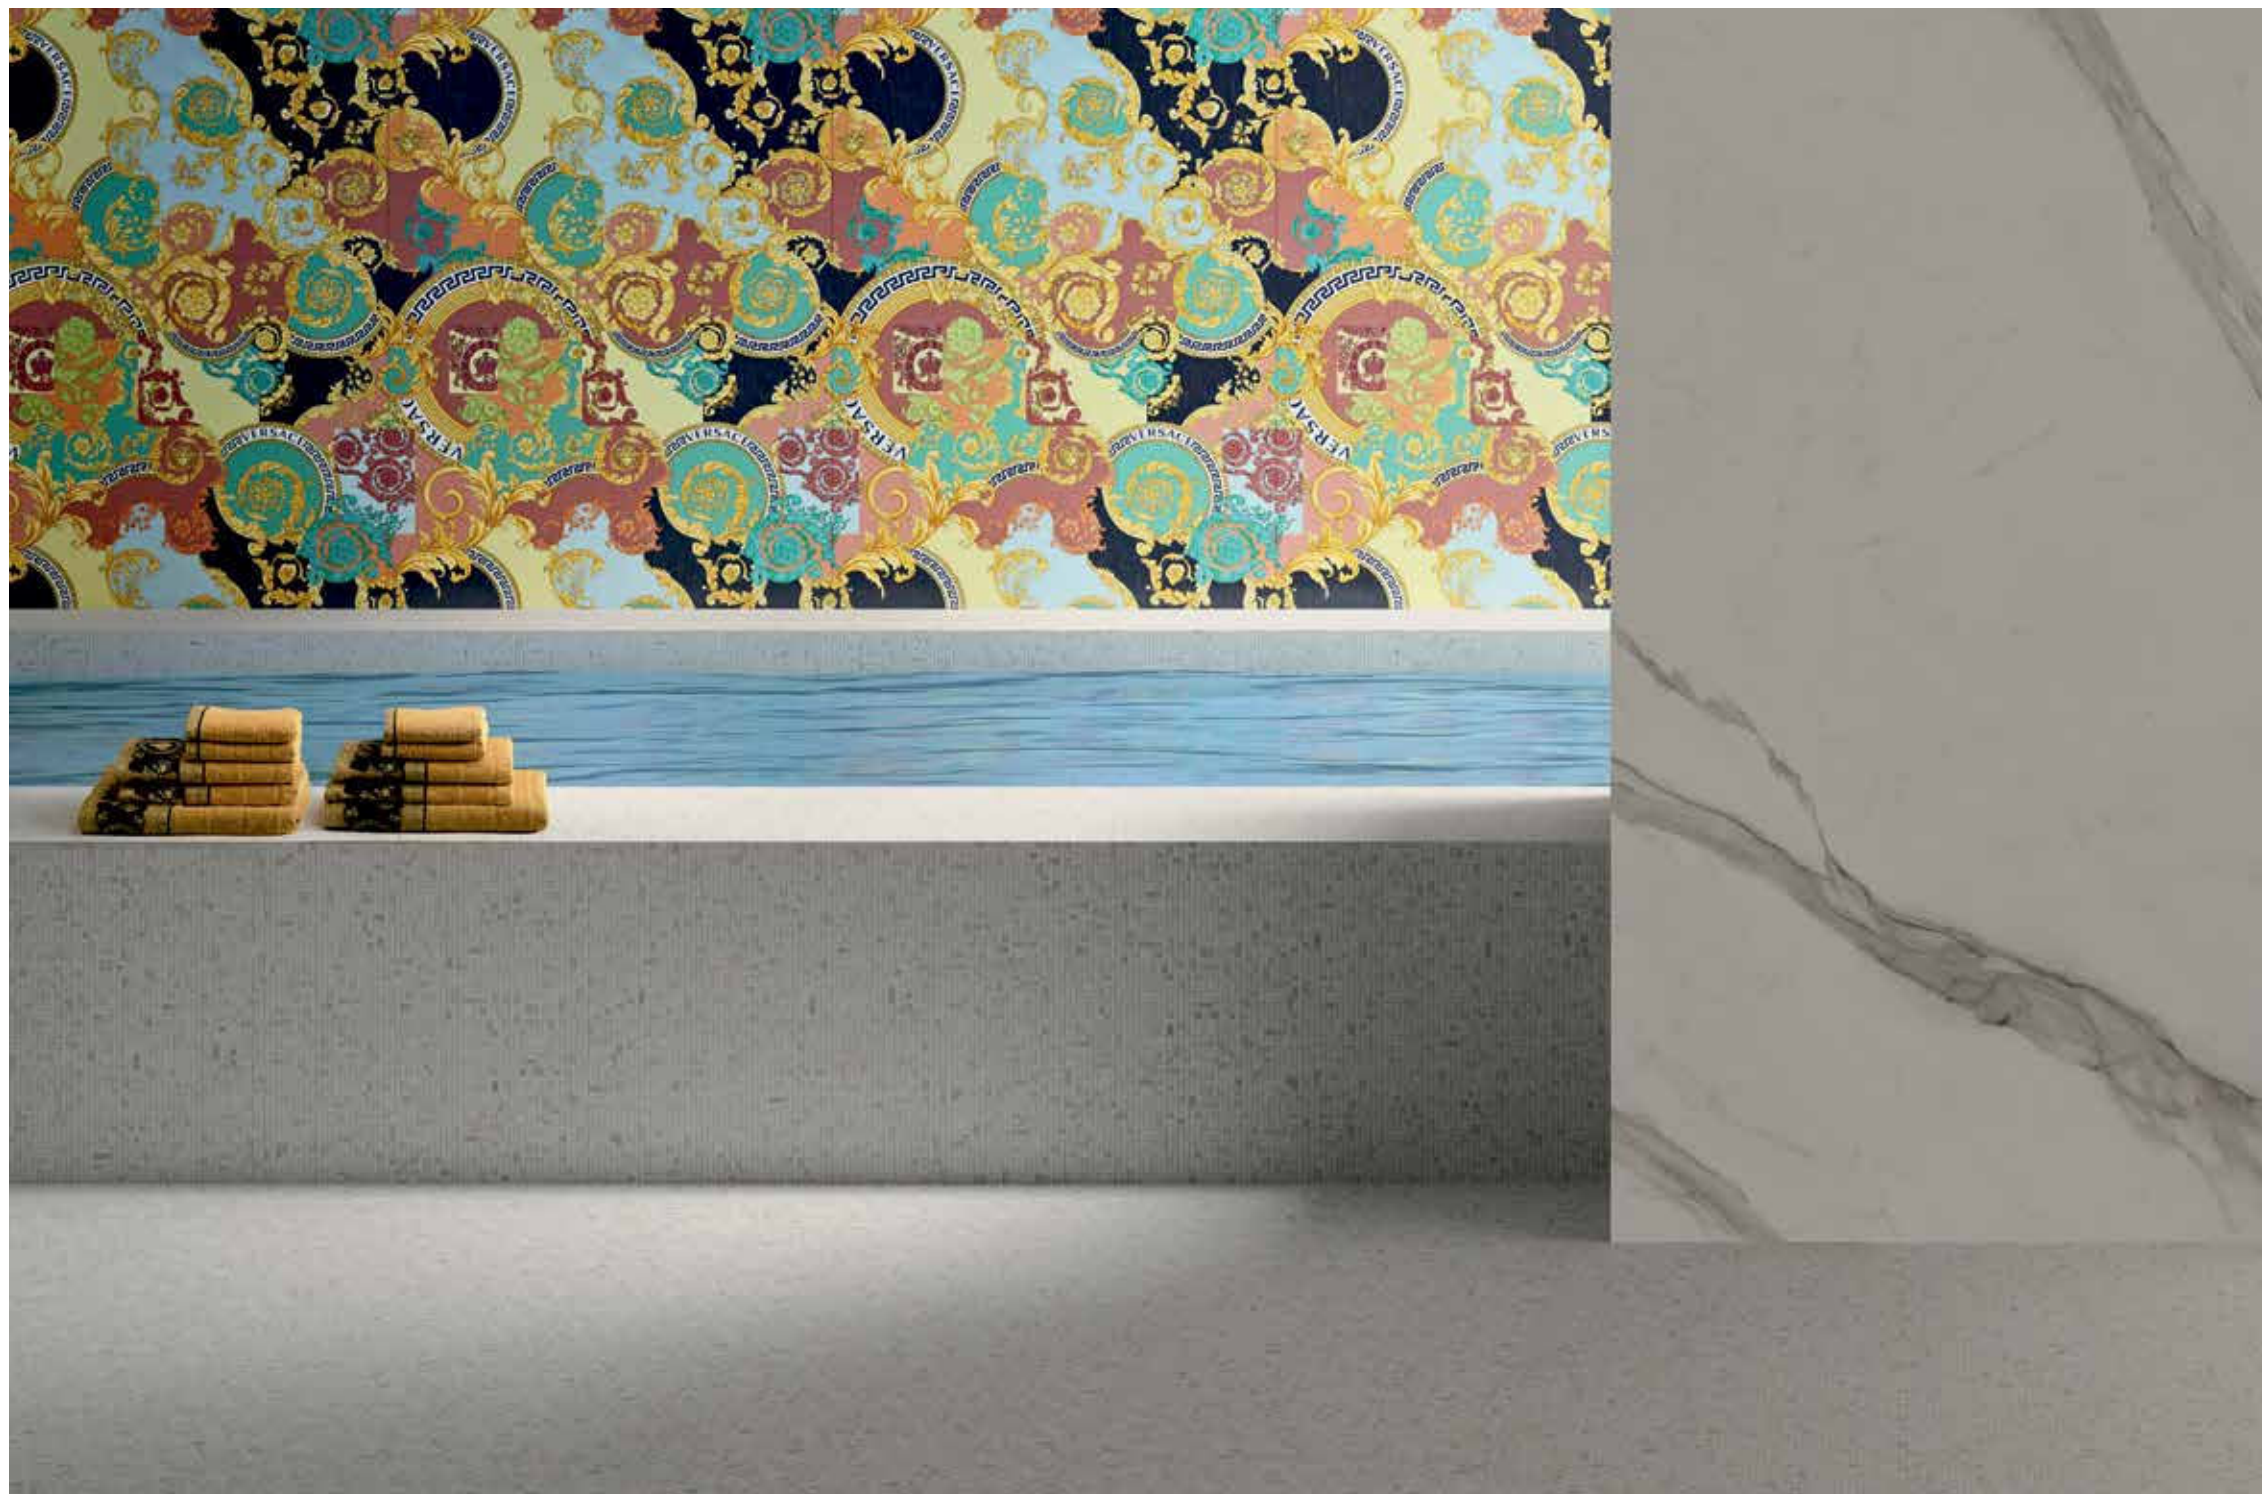

BLACK & GOLD MEGABAROCCO

		LUX	
120x280	6 MM	G67524	F 268,90
40x120	6 MM	G0067764	F 251,50
120x120	9 MM	G67564	F 227,90
60x120	9 MM	G67594	F 169,90

ROSA VENEZIA MEGABAROCCO

		LUX	
120x280	6 MM	G67527	F 268,90
40x120	6 MM	G0067767	F 251,50
120x120	9 MM	G67567	F 227,90
60x120	9 MM	G67597	F 169,90