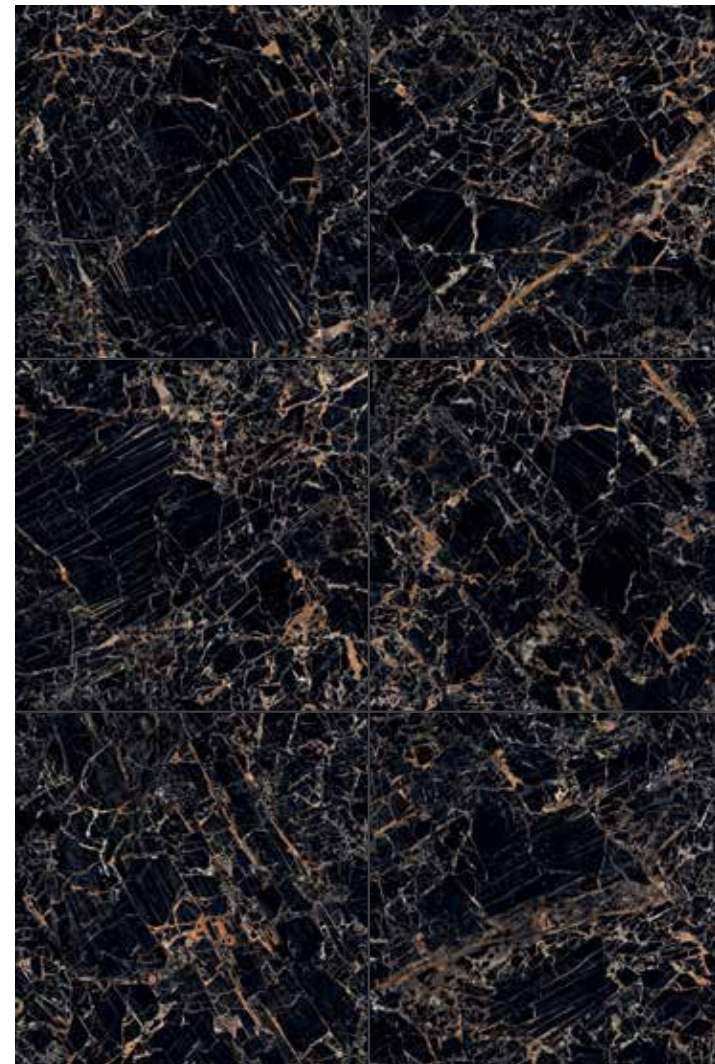

9 MM

120x280 6MM (random)
40x120 6MM

LUX
G67504 F 187,50
G0067544 F 169,90

120x120
60x120
15x120
60x60

NAT
G67574 F 134,50
G67604 F 116,90
G0067794 F 134,50
G67634 F 99,50

LUX
G67554 F 152,50
G67584 F 134,50
G0067784 F 169,90
G67624 F 116,90