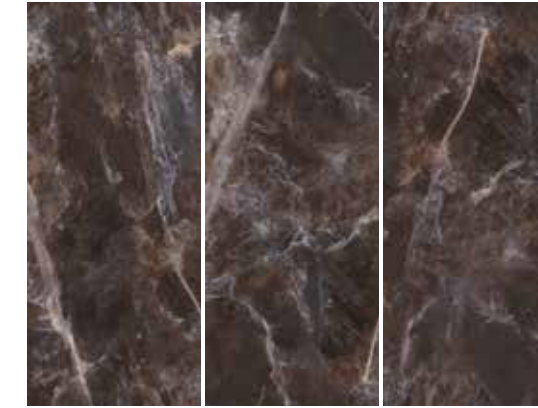

120x280 6 MM

9 MM

120x280 6MM (random)  
40x120 6MM

LUX  
G67505 F 187,50  
G0067545 F 169,90

120x120  
60x120  
60x60

LUX  
G67555 F 152,50  
G67585 F 134,50  
G67625 F 116,90

**GALAXY BROWN**

120x280 6 MM