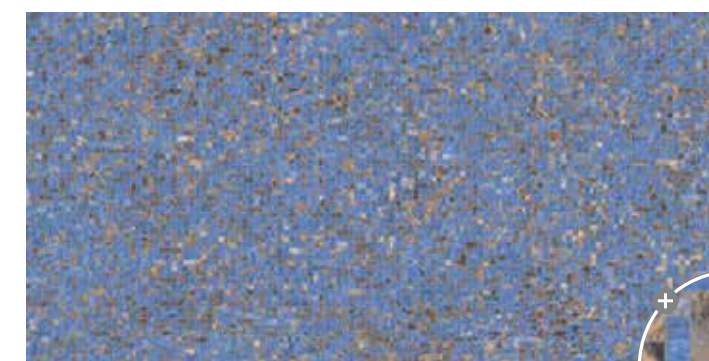

G0067612
MOSAICO BLUE SOFT
60x120 - 9 MM
F 169,90