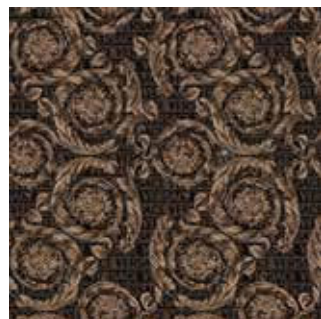

**G0067850**  
TOZZETTO FIRMA LUX  
NERO/ORO  
2,8x2,8 PZ 10,90

DECORS WALL

G0067680  
BAROCCO LUX BIANCO/ORO  
60x60 PZ 613,90

G0067686  
BAROCCO AVORIO/ORO  
60x60 PZ 613,90

G0067685  
BAROCCO BROWN/ORO  
60x60 PZ 613,90