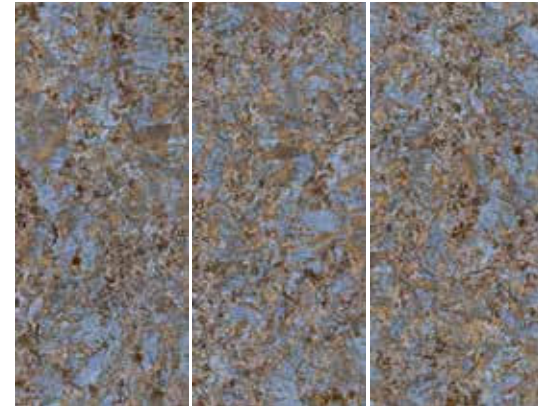

## CALACATTA GREEN

120x280 6 MM

9 MM

120x280 6MM (random)  
40x120 6MM

LUX  
G67503 F 187,50  
G0067543 F 169,90

120x120  
60x120  
60x60

LUX  
G67553 F 152,50  
G67583 F 134,50  
G67623 F 116,90

**GALAXY BLUE**