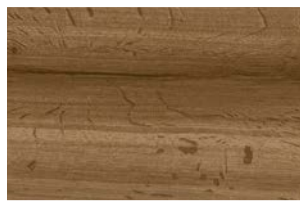

5 M15V Treverkheart Grey 15x90

Colori · Colours

White

Beige

Brown

Taupe

Grey

Superfici · Surfaces