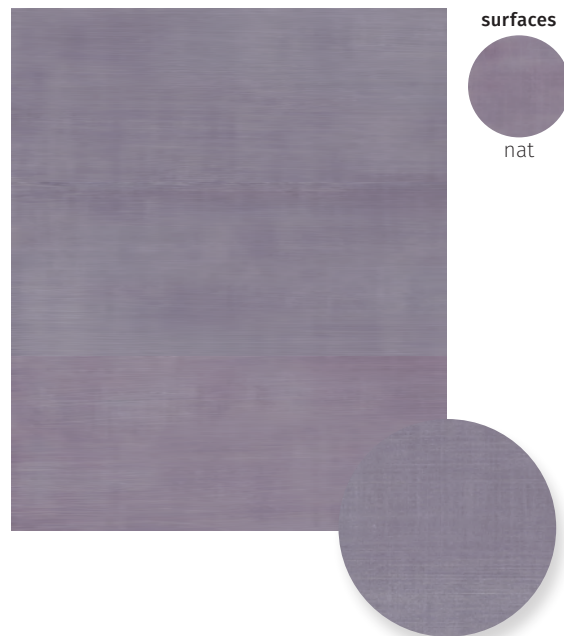

V2

verde

viola

decors . decori . décors . Dekore . decoraciones

□
25x75
10"x29 1/2"

nat	
mm	8,3
pz/box	8
m²/box	1,50
kg/m²	19,20
box/plt	45
m²/plt	67,50
kg/plt	920