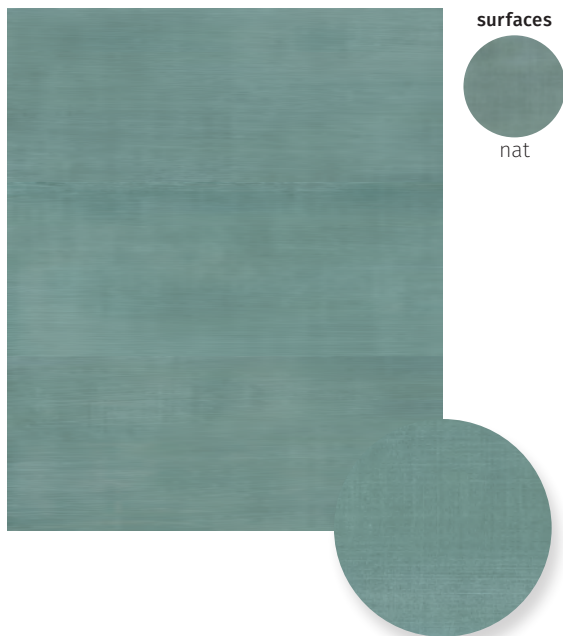

Capaz de emocionarnos con delicados tonos pastel, esta línea realiza paredes de extraordinaria modernidad y elegancia. Es ideal para revestir baños, pero se presta universalmente para todas las superficies verticales de la vivienda.

UP

DOUBLE FIRING

avio

beige

bianco

grigio

V2

verde